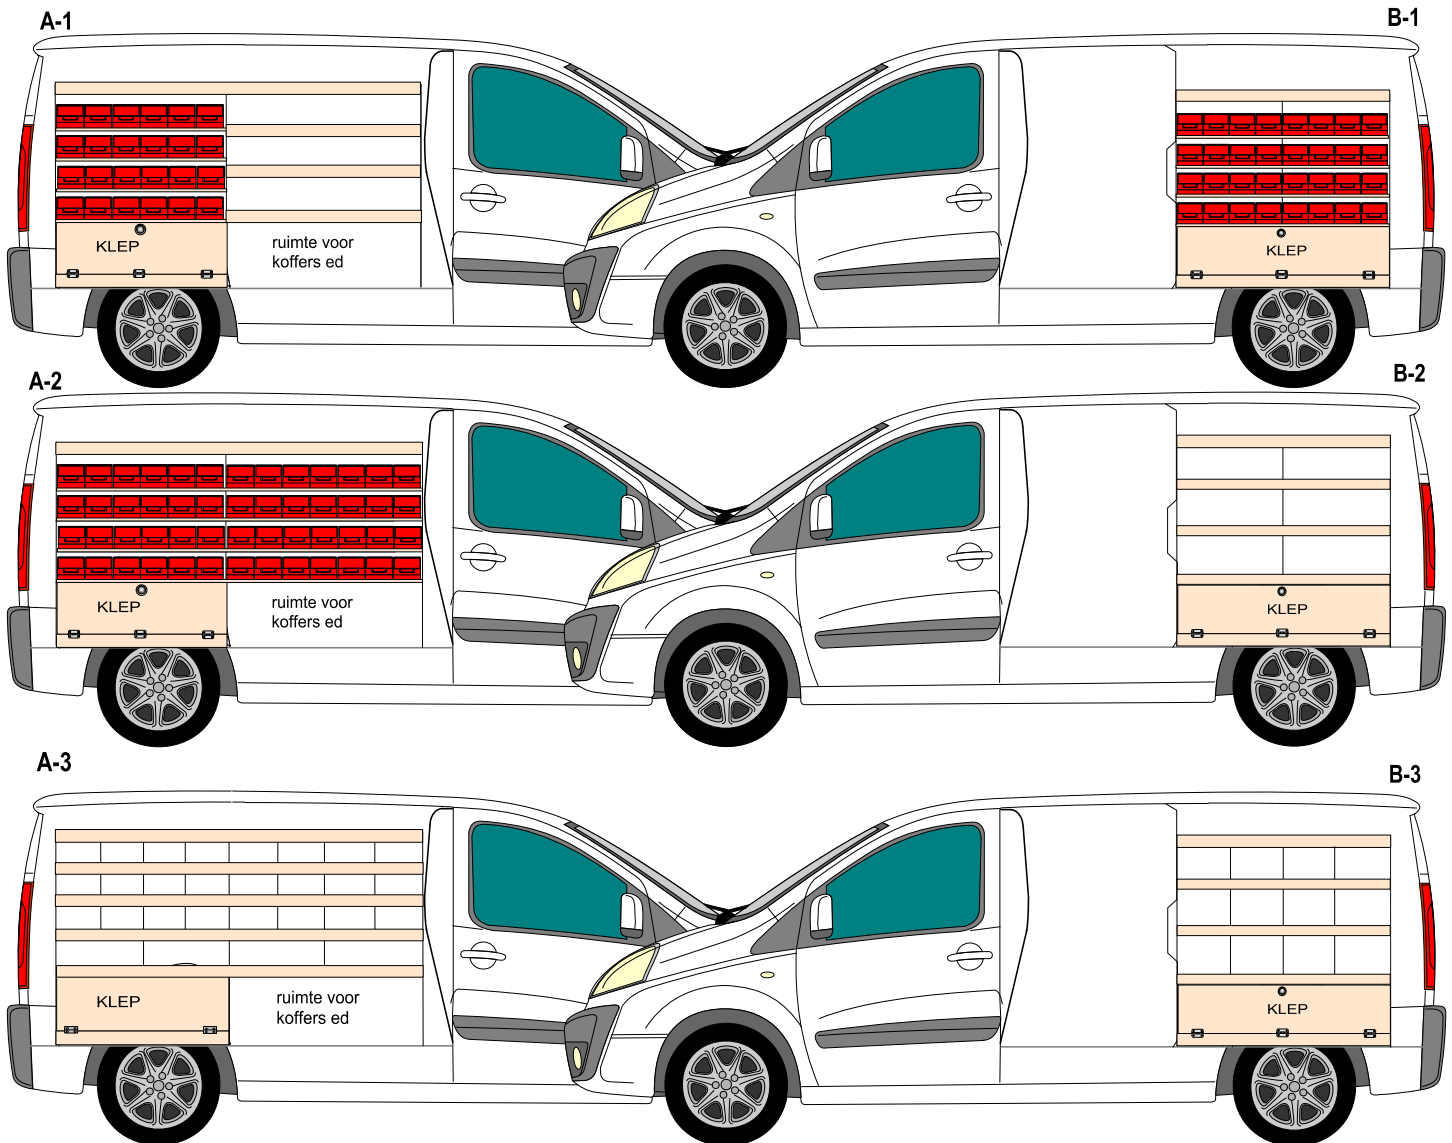

VRIPLEX® inrichting Scudo-Expert Jumpy L2

VRIPLEX ons handelsmerk voor multiplex inrichtingen

Stellingen worden standaard gemaakt van 12mm berkentriplex onbehandeld
Uitvoering in 12mm berken met blanke Venolcoating is mogelijk (meerprijs)

KASTDIEPTE CA 30CM

Optie: Bodembakken met laden onder verhoogde vloer

Relax..... er is

VRIPLEX®

*www.vriplex.nl
u staat gewoon perplex!*

VHD VHD bedrijfswageninrichting bv

SIMON VESTDIJKWEI 7
LEEWARDEN 8914 AX