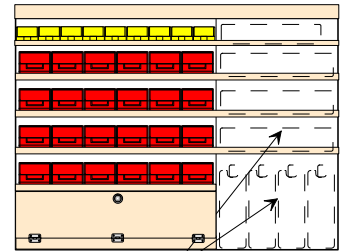

VRIPLEX® INRICHTING VOOR NISSAN NV 200

VRIPLEX ons handelsmerk voor multiplex inrichtingen
 Standaard uitvoering 12mm Fins Berken onbehandeld
 Uitvoering in gecoat Berken lichtbruin optioneel
 Géén wandbekleding nodig, zit al aan de kasten!

A-1

B-1 plaats voor mach.koffers

Stellingen kunnen zowel links als rechts geplaatst worden

OPTIE: BODEMLADEN

★ VARIANTEN OP AANVRAAG

VHD bedrijfswageninrichting bv

LEEWARDEN
 Simon Vestdijkwei 7
 058-216 20 26 fax 216 20 75
www.vriplex.nl