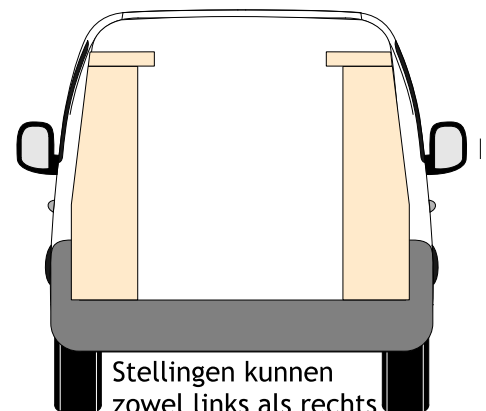

VRIPLEX® INRICHTING VOOR NISSAN NV 200

VRIPLEX ons handelsmerk voor multiplex inrichtingen
 Standaard uitvoering 12mm Fins Berken onbehandeld
 Uitvoering in gecoat Berken lichtbruin optioneel
 Géén wandbekleding nodig, zit al aan de kasten!

A-1

B-1 plaats voor mach.koffers

Stellingen kunnen zowel links als rechts geplaatst worden

OPTIE: BODEMLADEN

★ VARIANTEN OP AANVRAAG

VHD bedrijfswageninrichting bv

LEEWARDEN
 Simon Vestdijkwei 7
 058-216 20 26 fax 216 20 75
www.vriplex.nl