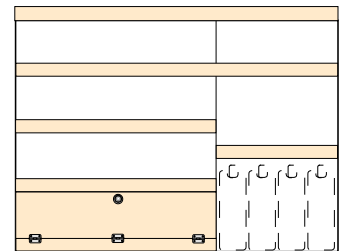

VRIPLEX® INRICHTING VOOR NISSAN NV 200

VRIPLEX ons handelsmerk voor multiplex inrichtingen
 Standaard uitvoering 12mm Fins Berken onbehandeld
 Uitvoering in gecoat Berken lichtbruin optioneel
 Géén wandbekleding nodig, zit al aan de kasten!

A-1

B-1 plaats voor mach.koffers

Stellingen kunnen zowel links als rechts geplaatst worden

OPTIE: BODEMLADEN

★ VARIANTEN OP AANVRAAG

VHD bedrijfswageninrichting bv

LEEWARDEN
 Simon Vestdijkwei 7
 058-216 20 26 fax 216 20 75
www.vriplex.nl