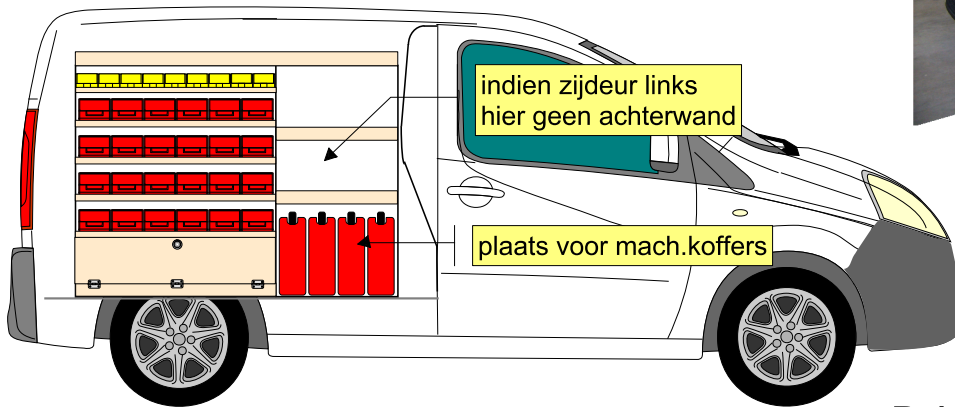

VRIPLEX® INRICHTING VOOR NISSAN NV 200

VRIPLEX ons handelsmerk voor multiplex inrichtingen
 Standaard uitvoering 12mm Fins Berken onbehandeld
 Uitvoering in gecoat Berken lichtbruin optioneel
 Géén wandbekleding nodig, zit al aan de kasten!

A-1

B-1 plaats voor mach.koffers

Stellingen kunnen zowel links als rechts geplaatst worden

OPTIE: BODEMLADEN

★ VARIANTEN OP AANVRAAG

VHD bedrijfswageninrichting bv

LEEWARDEN
 Simon Vestdijkwei 7
 058-216 20 26 fax 216 20 75
www.vriplex.nl