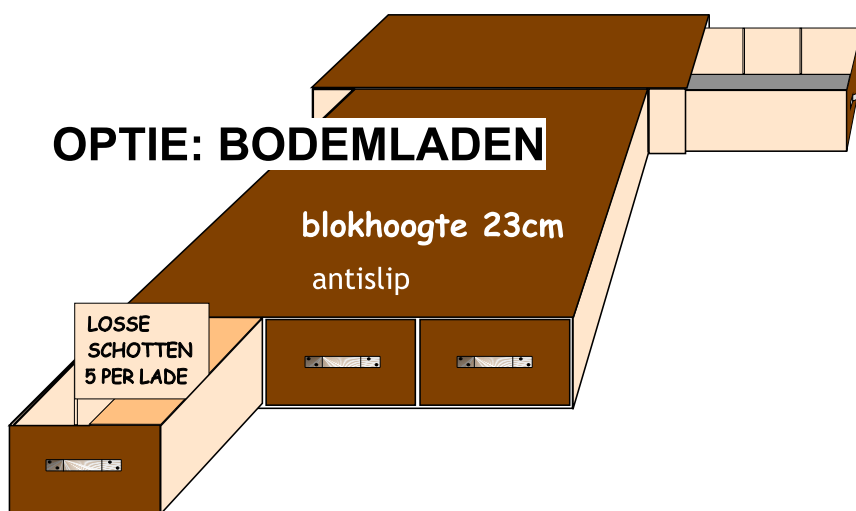

VRIPLEX® INRICHTING VOOR NISSAN NV 200

VRIPLEX ons handelsmerk voor multiplex inrichtingen
 Standaard uitvoering 12mm Fins Berken onbehandeld
 Uitvoering in gecoat Berken lichtbruin optioneel
 Géén wandbekleding nodig, zit al aan de kasten!

A-1

B-1 plaats voor mach.koffers

Stellingen kunnen zowel links als rechts geplaatst worden

OPTIE: BODEMLADEN

★ VARIANTEN OP AANVRAAG

VHD bedrijfswageninrichting bv

LEEWARDEN
 Simon Vestdijkwei 7
 058-216 20 26 fax 216 20 75
www.vriplex.nl