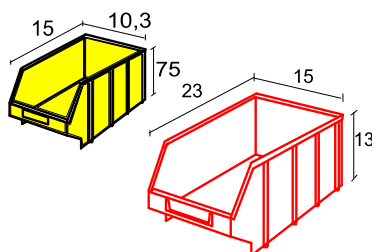

A-1

B-1 plaats voor mach.koffers

Stellingen kunnen zowel links als rechts geplaatst worden

OPTIE: BODEMLADEN

★ VARIANTEN OP AANVRAAG

VHD bedrijfswageninrichting bv

LEEWARDEN
 Simon Vestdijkwei 7
 058-216 20 26 fax 216 20 75
www.vriplex.nl