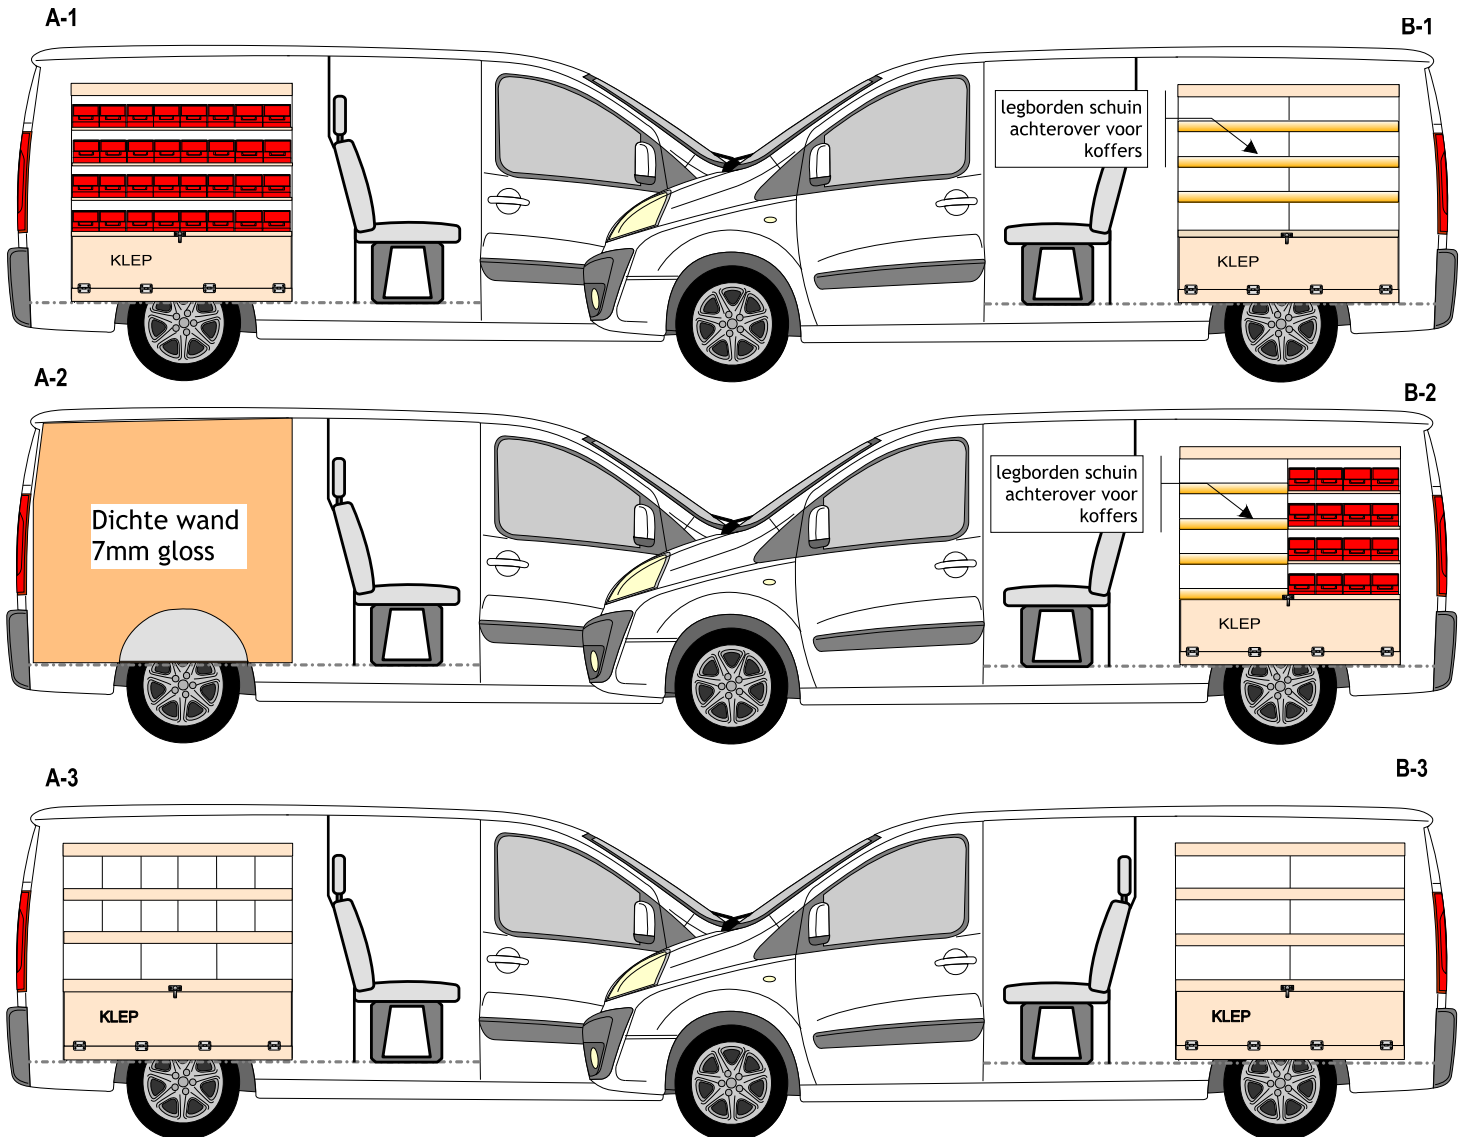

# **VRIPLEX**® voor Scudo-Expert Jumpy L2 dubcab

**VRIPLEX** ons handelsmerk voor multiplex inrichtingen

Stellingen worden standaard gemaakt van 12mm berkentriplex onbehandeld  
Uitvoering in 12mm berken met blanke Venolcoating is mogelijk (meerprijs)

Deze stellingen kunnen zowel links als rechts toegepast worden (aanvraag)

*Optie: Bodembakken met laden onder verhoogde vloer  
Zie achterzijde van deze folder*

*Relax..... er is*  
**VRIPLEX**®  
[www.vriplex.nl](http://www.vriplex.nl)  
*u staat gewoon perplex!*