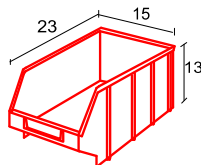

*Optie: Bodembakken met laden onder verhoogde vloer
Zie achterzijde van deze folder*

Relax..... er is
VRIPLEX®
www.vriplex.nl
u staat gewoon perplex!

VHD VHD bedrijfswageninrichting bv

SIMON VESTDIJKWEI 7
LEEWARDEN 8914 AX

tel 058-216 20 26
fax 058-216 20 75

www.vhd-bedrijfswageninrichting.nl

Aan tekeningen kunnen geen rechten worden ontleend