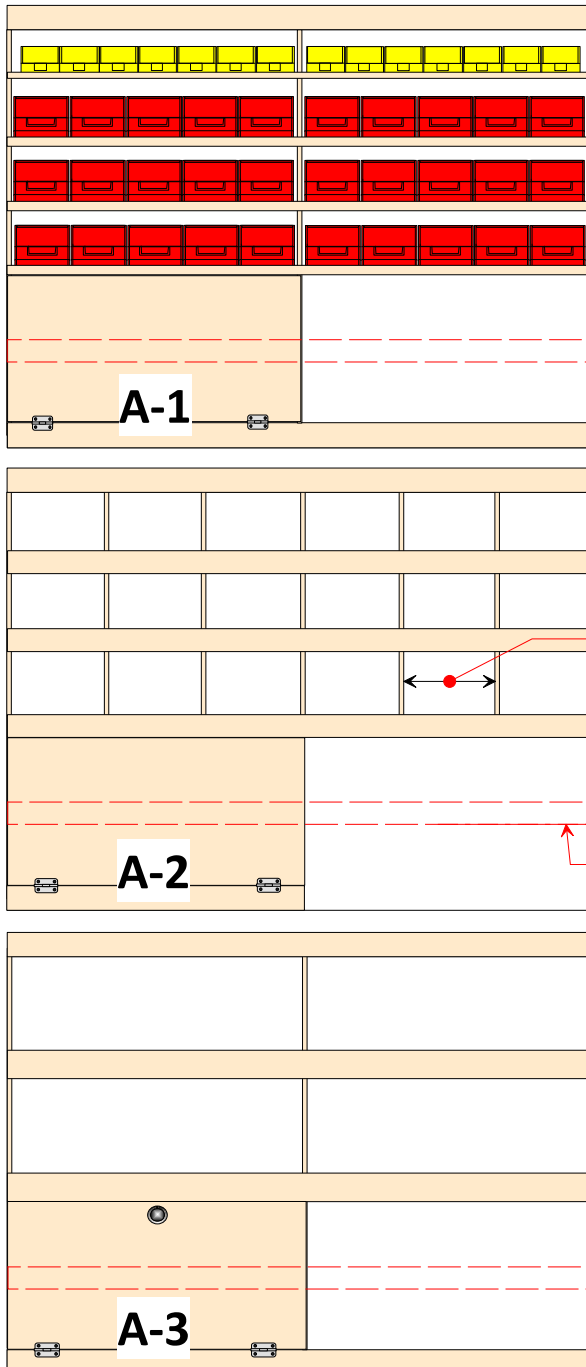

VRIPLEX ons handelsmerk voor multiplex inrichtingen

Stellingen worden standaard gemaakt van 12mm berkentriplex onbehandeld
Uitvoering in 12mm berken met Venolcoating is mogelijk (meerprijs)
Kasten compleet met gehele achterwand

LINKERZIJDE

RECHTERZIJDE

★ VARIANTEN OP AANVRAAG

kastdiepte ca 30cm

ca 23cm

hoogte optionele bodemplaten

ca 25cm

VHD bedrijfswageninrichting bv