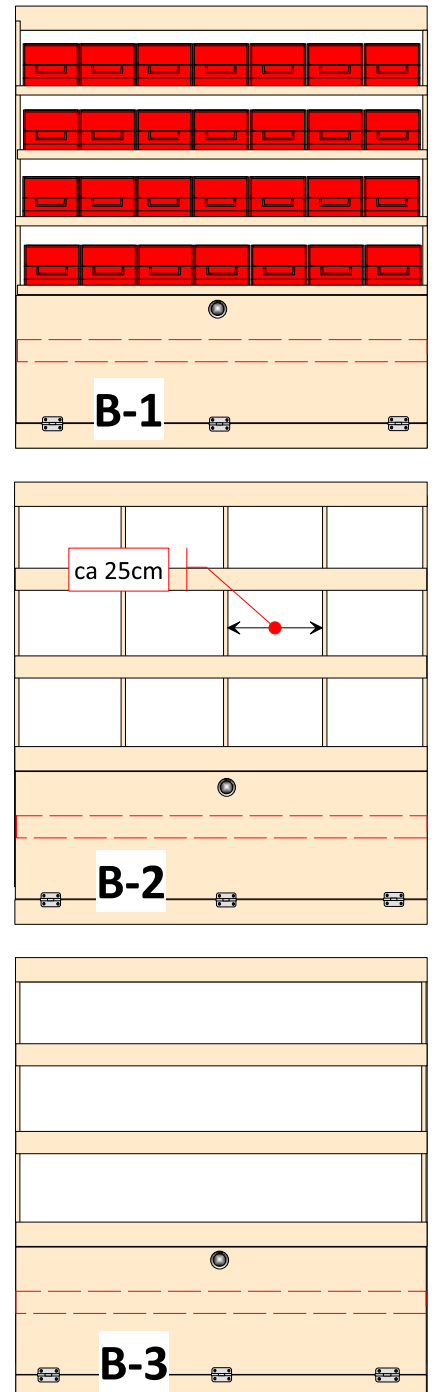

VRIPLEX ons handelsmerk voor multiplex inrichtingen

Stellingen worden standaard gemaakt van 12mm berkentriplex onbehandeld
Uitvoering in 12mm berken met Venolcoating is mogelijk (meerprijs)
Kasten compleet met gehele achterwand

LINKERZIJDE

RECHTERZIJDE

★ VARIANTEN OP AANVRAAG

kastdiepte ca 30cm

ca 23cm

hoogte optionele bodemplaten

ca 25cm

VHD bedrijfswageninrichting bv