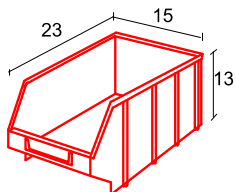

RECHTERZIJD

★ VARIANTEN OP AANVRAAG

VHD bedrijfswageninrichting bv

SIMON VESTDIJKWEI 7
LEEUWARDEN 8914 AX

tel 058-216 20 26
fax 058-216 20 75

www.vhd-bedrijfswageninrichting.nl

Aan tekeningen kunnen geen rechten worden ontleend