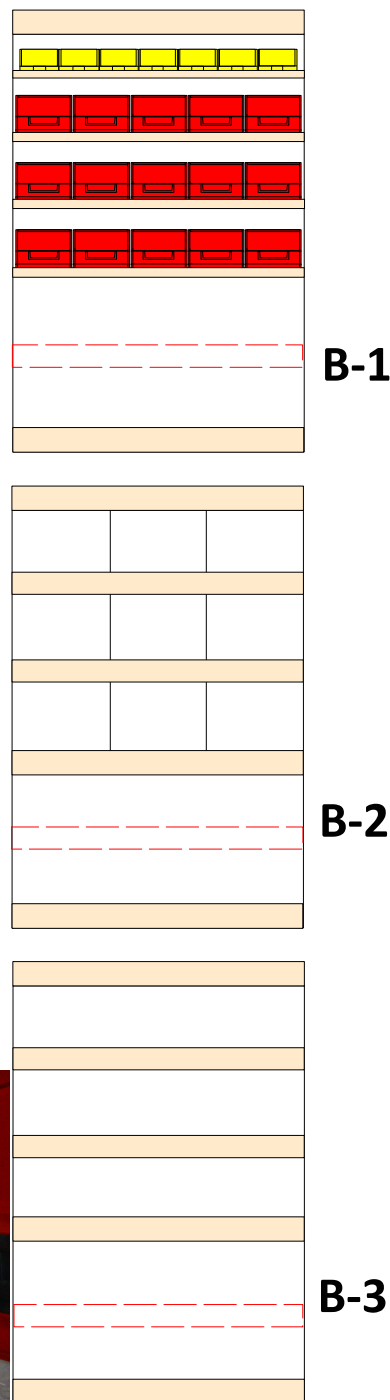

VRIPLEX ons handelsmerk voor multiplex inrichtingen

Stellingen worden standaard gemaakt van 12mm berkentriplex onbehandeld  
Uitvoering in 12mm berken met Venolcoating is mogelijk (meerprijs)  
Kasten compleet met gehele achterwand

## LINKERZIJD

koffervakken

**NIEUW MODEL!**

hoogte optionele bodempladen

kastdiepte 30cm

## RECHTERZIJD

★ VARIANTEN OP AANVRAAG

VHD bedrijfswageninrichting bv

SIMON VESTDIJKWEI 7  
LEEUWARDEN 8914 AX

tel 058-216 20 26  
fax 058-216 20 75

[www.vhd-bedrijfswageninrichting.nl](http://www.vhd-bedrijfswageninrichting.nl)