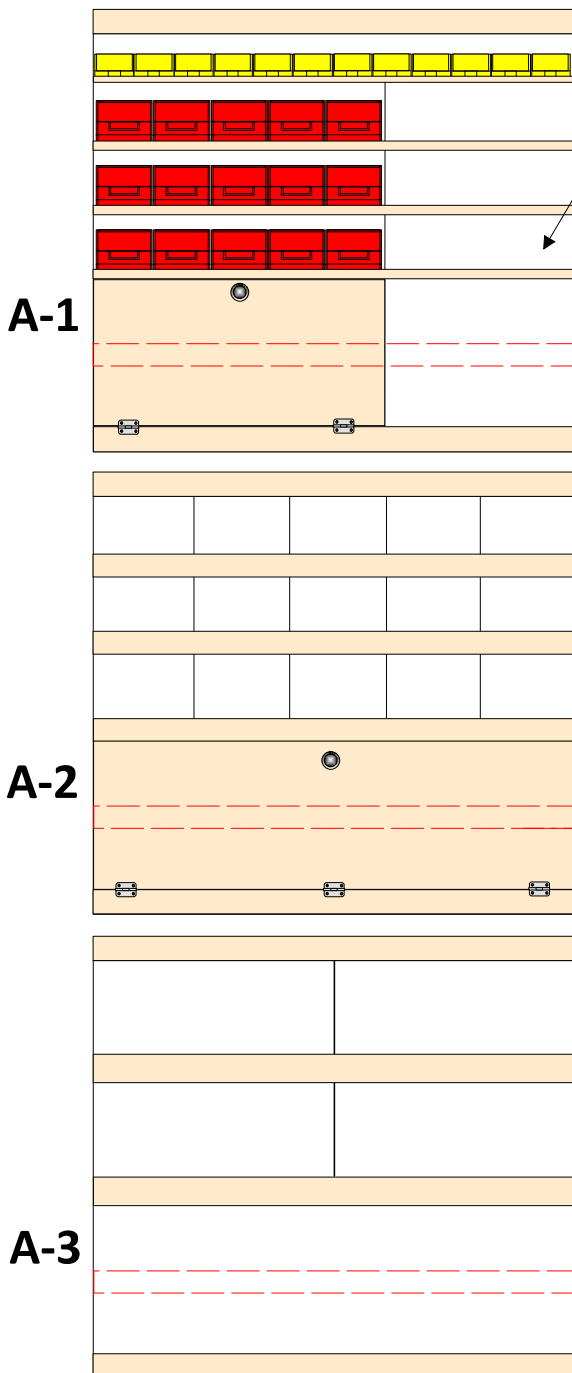

VRIPLEX ons handelsmerk voor multiplex inrichtingen

Stellingen worden standaard gemaakt van 12mm berkentriplex onbehandeld  
Uitvoering in 12mm berken met Venolcoating is mogelijk (meerprijs)  
Kasten compleet met gehele achterwand

## LINKERZIJD

koffervakken

**NIEUW MODEL!**

hoogte optionele bodempladen

kastdiepte 30cm